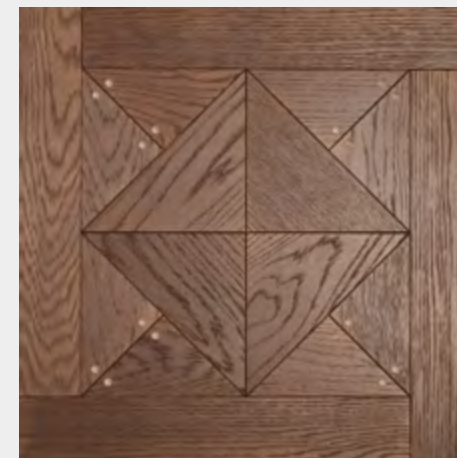

item

STUD OAK

*Oak
brushed,
lacquered color*

Rovere
spazzolato,
verniciato a colore